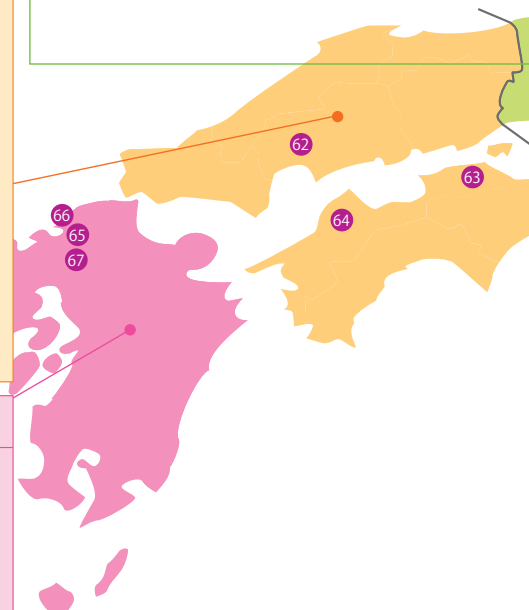

ネットワーク

イオングループ各社のショッピングセンター内で、お客さまを第一に考えた、もっとも身近な銀行を。

2007年10月の開業以来、インストアブランチ、ATMは全国に広がっています。ジャスコ、サティ、マックスバリュなどイオングループのショッピングセンターやスーパーマーケットなどで、今日もお客さまのご利用をお待ちしています。

関西	
インストアブランチ 11店舗 滋賀県1店舗 ① イオンモール草津店* 京都府2店舗 ② イオン高の原ショッピングセンター店* ③ ジャスコ洛南ショッピングセンター店* 大阪府4店舗 ④ イオンモール堺北花田プラウ店* ⑤ マイカル茨木店* ⑥ イオンモールりんくう泉南店* ⑦ イオン大日ショッピングセンター店 兵庫県3店舗 ⑧ イオン猪名川ショッピングセンター店* ⑨ 明石サティ店* ⑩ イオンモール伊丹テラス店 奈良県1店舗 ⑪ イオンモール橿原アルル店*	ATM 設置272カ所／台数300台 滋賀県 13カ所 14台 京都府 24カ所 28台 大阪府 83カ所 98台 兵庫県 134カ所 140台 奈良県 17カ所 19台 和歌山県 1カ所 1台

東海・北陸・甲信越	
インストアブランチ 14店舗 静岡県1店舗 ⑭ イオン浜松市野ショッピングセンター店 岐阜県1店舗 ⑮ イオン各務原ショッピングセンター店* 愛知県8店舗 ⑯ イオンナゴヤドーム前ショッピングセンター店* ⑰ イオン名古屋みなとベイシティショッピングセンター店* ⑱ イオン大高ショッピングセンター店* ⑲ イオン扶桑ショッピングセンター店* ⑳ イオンモール東浦店* ㉑ イオンモール岡崎店* ㉒ mozoワンダーシティ店 ㉓ イオンモール木曽川キリオ店* 三重県4店舗 ㉔ イオン四日市北ショッピングセンター店 ㉕ イオンモール鈴鹿ベルシティ店* ㉖ 桑名サティ店* ㉗ 津サティ店*	

中国・四国	
インストアブランチ 3店舗 広島県1店舗 ⑲ ジャスコ広島府中店* 香川県1店舗 ⑳ イオン高松ショッピングセンター店* 愛媛県1店舗 ㉑ ジャスコシティ松山店*	ATM 設置122カ所／台数124台 鳥取県 4カ所 4台 島根県 6カ所 6台 岡山県 16カ所 16台 広島県 34カ所 35台 山口県 39カ所 39台 香川県 11カ所 12台 愛媛県 8カ所 8台 徳島県 2カ所 2台 高知県 2カ所 2台

九州・沖縄	
インストアブランチ 3店舗 福岡県3店舗 ㉒ イオンモール福岡ルクル店 ㉓ イオン香椎浜ショッピングセンター店* ㉔ イオンモール筑紫野店*	ATM 設置193カ所／台数195台 福岡県 56カ所 58台 佐賀県 17カ所 17台 長崎県 18カ所 18台 熊本県 26カ所 26台 大分県 16カ所 16台 宮崎県 18カ所 18台 鹿児島県 13カ所 13台 沖縄県 29カ所 29台

※銀行代理業者・イオンクレジットサービス株式会社が運営するインストアブランチです。