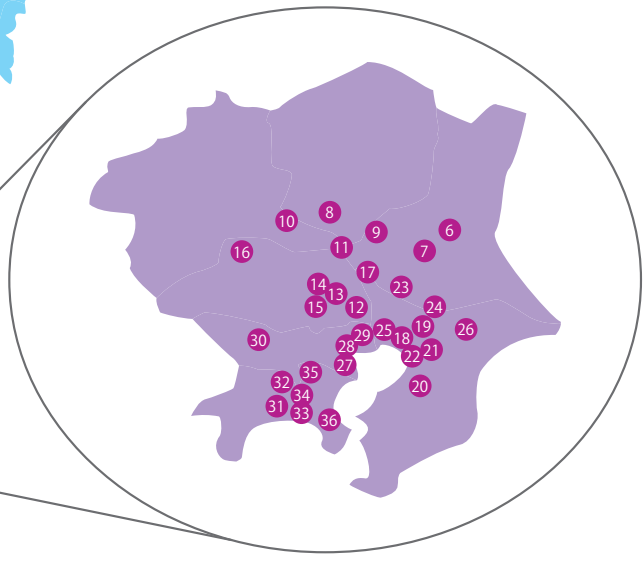

設置107カ所／台数109台

東北

インスタブランチ 1店舗

岩手県1店舗

- ⑤ イオンモール盛岡店*

銀行代理業者

庄内銀行インスタブランチ 6店舗

宮城県6店舗

- ① 庄内銀行Q's shopジャスコ多賀城店
- ② 庄内銀行Q's shopジャスコ利府店
- ③ 庄内銀行Q's shopジャスコ石巻店
- ④ 庄内銀行Q's shopジャスコ中山店
- ⑤ 庄内銀行Q's shopジャスコ富谷店
- ⑥ 庄内銀行Q's shop名取エアリ店

ATM

設置164カ所／台数165台

青森県	28カ所	28台
岩手県	20カ所	21台
宮城県	37カ所	37台
秋田県	38カ所	38台
山形県	30カ所	30台
福島県	11カ所	11台

ATM

設置471カ所／台数501台

新潟県	18カ所	19台
富山県	8カ所	8台
石川県	15カ所	17台
山梨県	7カ所	7台
長野県	24カ所	24台
静岡県	208カ所	210台
岐阜県	16カ所	17台
愛知県	89カ所	105台
三重県	86カ所	94台

関東

インスタブランチ 31店舗

茨城県2店舗

- ⑥ イオンモール水戸内原店*
- ⑦ イオン土浦ショッピングセンター店*

栃木県2店舗

- ⑧ イオン佐野新都市ショッピングセンター店*
- ⑨ イオン小山ショッピングセンター店

群馬県1店舗

- ⑩ イオンモール太田店

埼玉県7店舗

- ⑪ イオンモール羽生店*
- ⑫ ジャスコ川口前川店*
- ⑬ イオン浦和美園ショッピングセンター店*
- ⑭ イオン与野ショッピングセンター店*
- ⑮ イオン北戸田ショッピングセンター店*
- ⑯ イオン上里ショッピングセンター店*
- ⑰ イオンレイクタウン