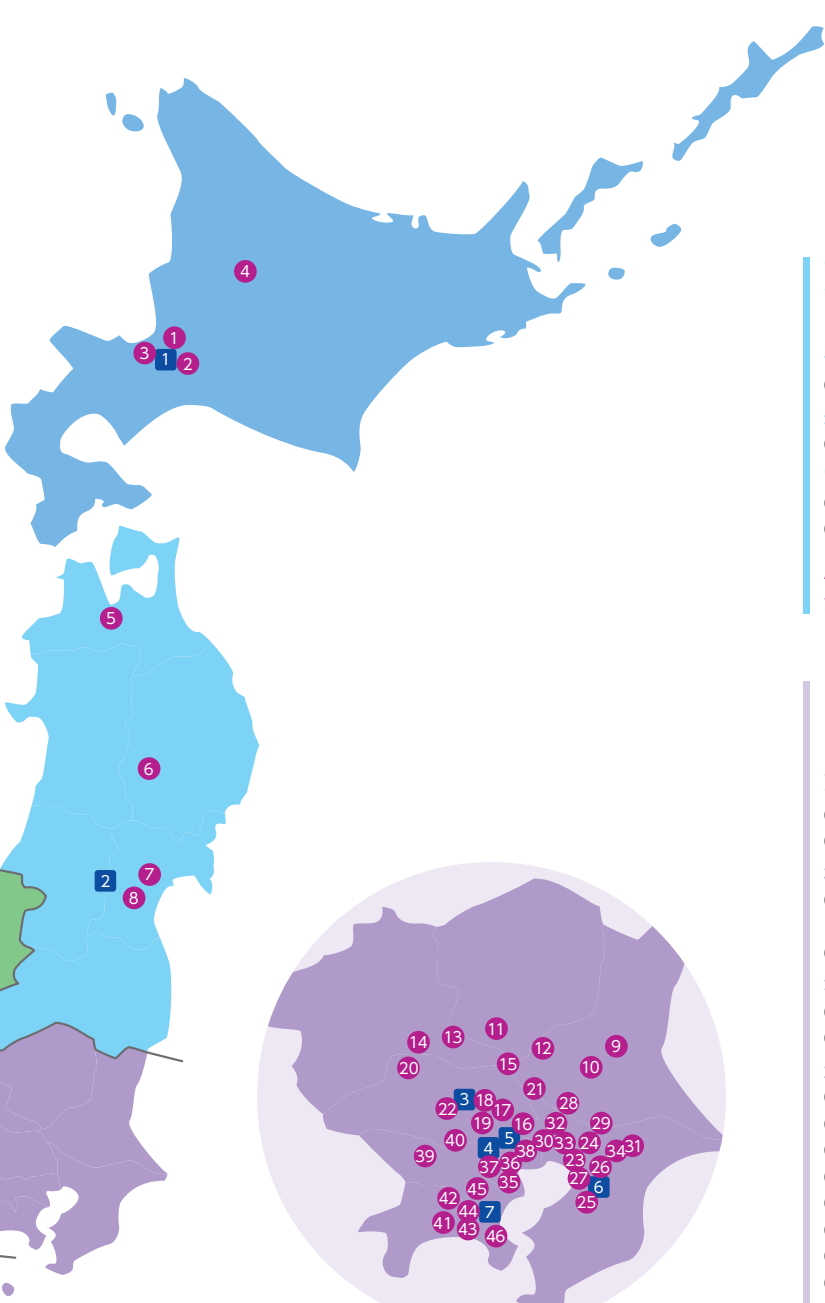

## 東海・北陸・甲信越

インストアブランチ 17店舗

- 新潟県1店舗
- ①イオンモール新潟南店\*
- 山梨県1店舗
- ②イオンモール甲府昭和店\*
- 静岡県1店舗
- ③イオンモール浜松市野店
- 岐阜県1店舗
- ④イオンモール各務原店\*
- 愛知県9店舗
- ⑤イオンモールナゴヤドーム前店\*
- ⑥イオンモール名古屋みなと店\*
- ⑦イオンモール大高店\*
- ⑧イオンタウン千種店\*
- ⑨イオンモール扶桑店\*

- ⑩イオンモール東浦店\*
- ⑪イオンモール岡崎店\*
- ⑫mozoワンダーシティ店
- ⑬イオンモール木曽川店\*
- 三重県4店舗
- ⑭イオンモール四日市北店
- ⑮イオンモール鈴鹿店\*
- ⑯イオン桑名店\*
- ⑰イオン津店\*

ATM

設置499カ所/台数603台

### 東北

**インスタアランチ 4店舗**  
 青森県1店舗  
 ⑤イオン青森店\*  
 岩手県1店舗  
 ⑥イオンモール盛岡店\*  
 宮城県2店舗  
 ⑦イオンモール利府店  
 ⑧イオン仙台幸町店\*

**ATM**  
 設置145カ所／台数166台