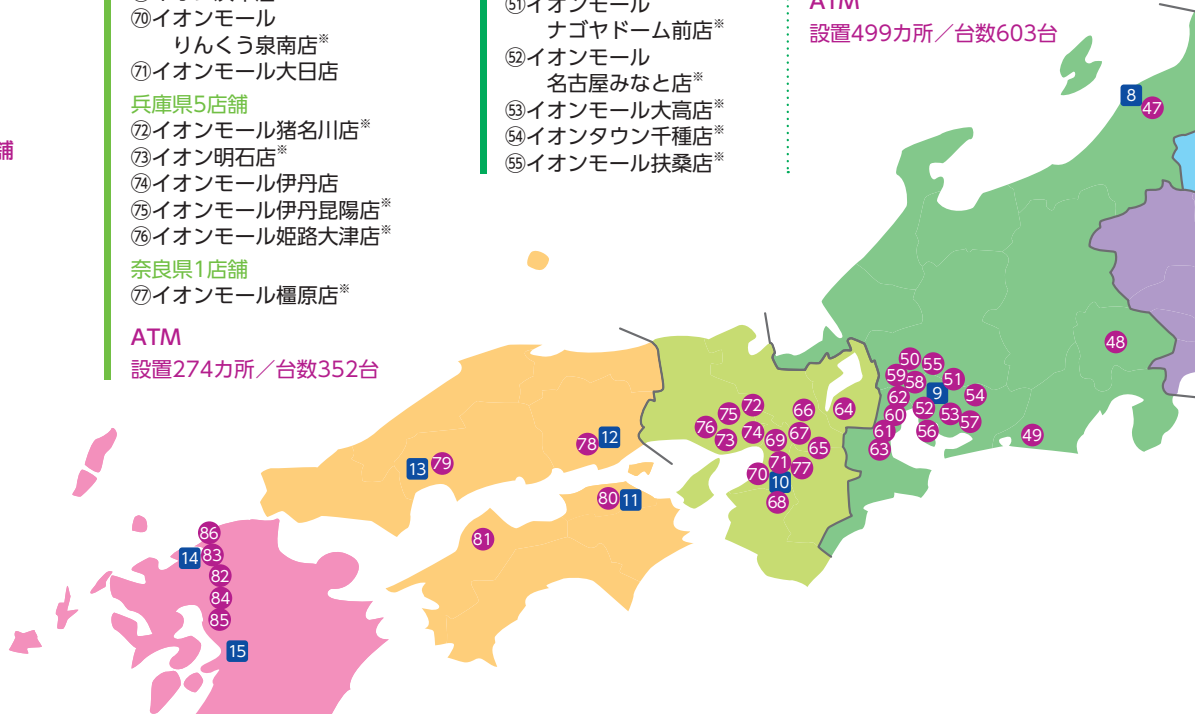

ATM

設置274カ所/台数352台

## 東海・北陸・甲信越

インストアブランチ 17店舗

- 新潟県1店舗
- ①イオンモール新潟南店\*
- 山梨県1店舗
- ②イオンモール甲府昭和店\*
- 静岡県1店舗
- ③イオンモール浜松市野店
- 岐阜県1店舗
- ④イオンモール各務原店\*
- 愛知県9店舗
- ⑤イオンモールナゴヤドーム前店\*
- ⑥イオンモール名古屋みなと店\*
- ⑦イオンモール大高店\*
- ⑧イオンタウン千種店\*
- ⑨イオンモール扶桑店\*

- ⑩イオンモール東浦店\*
- ⑪イオンモール岡崎店\*
- ⑫mozoワンダーシティ店
- ⑬イオンモール木曽川店\*
- 三重県4店舗
- ⑭イオンモール四日市北店
- ⑮イオンモール鈴鹿店\*
- ⑯イオン桑名店\*
- ⑰イオン津店\*

ATM

設置499カ所/台数603台

### 東北

**インスタアランチ 4店舗**  
 青森県1店舗  
 ⑤イオン青森店\*  
 岩手県1店舗  
 ⑥イオンモール盛岡店\*  
 宮城県2店舗  
 ⑦イオンモール利府店  
 ⑧イオン仙台幸町店\*

**ATM**  
 設置145カ所／台数166台