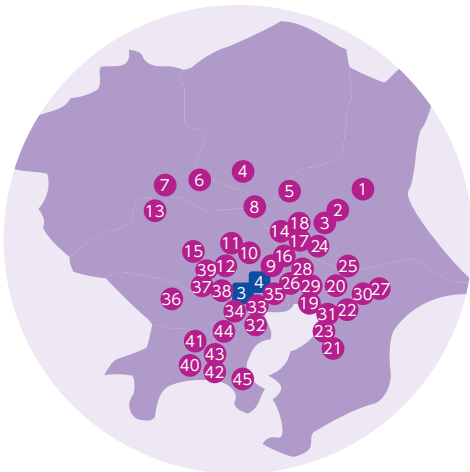

④イオンモール利府店

⑤イオン仙台幸町店*

⑥イオン仙台中山店*

⑦イオンモール石巻店*

⑧イオンモール名取店*

ATM

設置211カ所/台数243台

北海道

インストアランチ 5店舗

①イオンモール札幌苗穂店

②イオンモール札幌平岡店*

③イオンモール札幌発寒店*

④イオンモール札幌桑園店*

⑤イオン旭川西店*

ATM

設置117カ所/台数134台

全国

営業拠点 119店舗

ATM設置 3,225台

関東

インストアランチ 45店舗

茨城県3店舗

①イオンモール水戸内原店*

②イオンモール土浦店*

③イオンモールつくば店*

栃木県2店舗

④イオンモール佐野新都市店*

⑤イオンモール小山店

群馬県2店舗

⑥イオンモール太田店

⑦イオンモール高崎店*

埼玉県11店舗