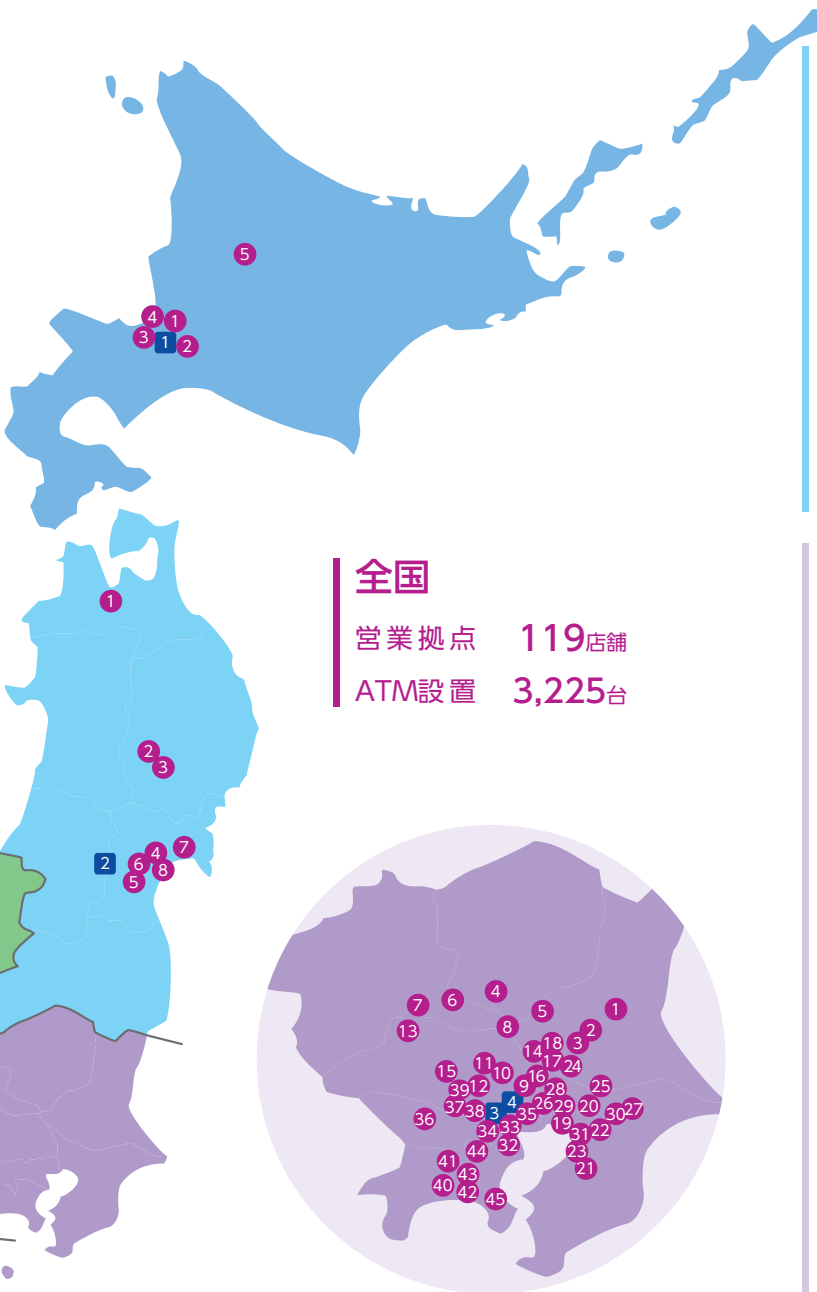

ATM

設置343カ所/台数463台

東海・北陸・甲信越

インストアブランチ 21店舗

- 新潟県2店舗
- ①イオンモール新潟南店*
- ②イオンモール新潟青山店*
- 山梨県1店舗
- ③イオンモール甲府昭和店*
- 静岡県2店舗
- ④イオンモール浜松市野店
- ⑤イオン清水店*
- 岐阜県2店舗
- ⑥イオンモール各務原店*
- ⑦岐阜マーサ21
ショッピングセンター店*
- 愛知県9店舗
- ⑧イオンモール
ナゴヤドーム前店*
- ⑨イオンモール
名古屋みなと店*
- ⑩イオンモール大高店*
- ⑪イオンタウン千種店*

- ⑫イオンモール扶桑店*
- ⑬イオンモール東浦店*
- ⑭イオンモール岡崎店*
- ⑮mozoワンダーシティ店
- ⑯イオンモール木曽川店*
- 三重県5店舗
- ⑰イオンモール四日市北店
- ⑱イオンモール鈴鹿店*
- ⑲イオン桑名店*
- ⑳イオン津店*
- ㉑イオンモール四日市尾平店*

ATM

設置568カ所/台数702台

提携金融機関

地方銀行

<p>北海道</p> <ul style="list-style-type: none"> 北海道銀行 北洋銀行 <p>東北</p> <ul style="list-style-type: none"> みずほ銀行 岩手銀行 東北銀行 北日本銀行 七十七銀行 秋田銀行 北都銀行 荘内銀行 	<p>山形銀行</p> <ul style="list-style-type: none"> 東邦銀行 福島銀行 大東銀行 <p>関東</p> <ul style="list-style-type: none"> 常陽銀行 筑波銀行 足利銀行 栃木銀行 埼玉りそな銀行 武蔵野銀行 	<p>千葉銀行</p> <ul style="list-style-type: none"> ちば興銀 京葉銀行 東京都市銀行 <p>東日本銀行</p> <ul style="list-style-type: none"> 八千代銀行 横浜銀行 <p>東海・北陸 甲信越</p> <ul style="list-style-type: none"> 天垣英立銀行 十六銀行 	<p>静岡銀行</p> <ul style="list-style-type: none"> スルガ銀行 清水銀行 静岡中央銀行 愛知銀行 名古屋銀行 中京銀行 三重銀行 百五銀行 第三銀行 北陸銀行 	<p>富山銀行</p> <ul style="list-style-type: none"> 富山第一銀行 北國銀行 福井銀行 福邦銀行 第四銀行 ホクシン 大光銀行 山梨中央銀行 八十二銀行 	<p>関西</p> <ul style="list-style-type: none"> 滋賀銀行 京都銀行 近畿大阪銀行 池田泉州銀行 関西アーバン銀行 但馬銀行 みなと銀行 南都銀行 紀陽銀行 <p>中国・四国</p> <ul style="list-style-type: none"> 鳥取銀行 	<p>山陰合同銀行</p> <ul style="list-style-type: none"> SHIMANE 島根銀行 中国銀行 BANK トマト銀行 広島銀行 山口銀行 SAIKYO 西京銀行 阿波銀行 徳島銀行 百十四銀行 香川銀行 	<p>伊予銀行</p> <ul style="list-style-type: none"> 愛媛銀行 高知銀行 <p>九州・沖縄</p> <ul style="list-style-type: none"> 福岡銀行 西日本シティ銀行 北九州銀行 親和銀行 熊本銀行 大分銀行 琉球銀行 KaHo 海邦銀行
--	---	--	---	--	---	---	--

東北

インストアランチ 8店舗

青森県1店舗

①イオン青森店*

岩手県2店舗

②イオンモール盛岡店*

③イオンモール盛岡南店*

宮城県5店舗