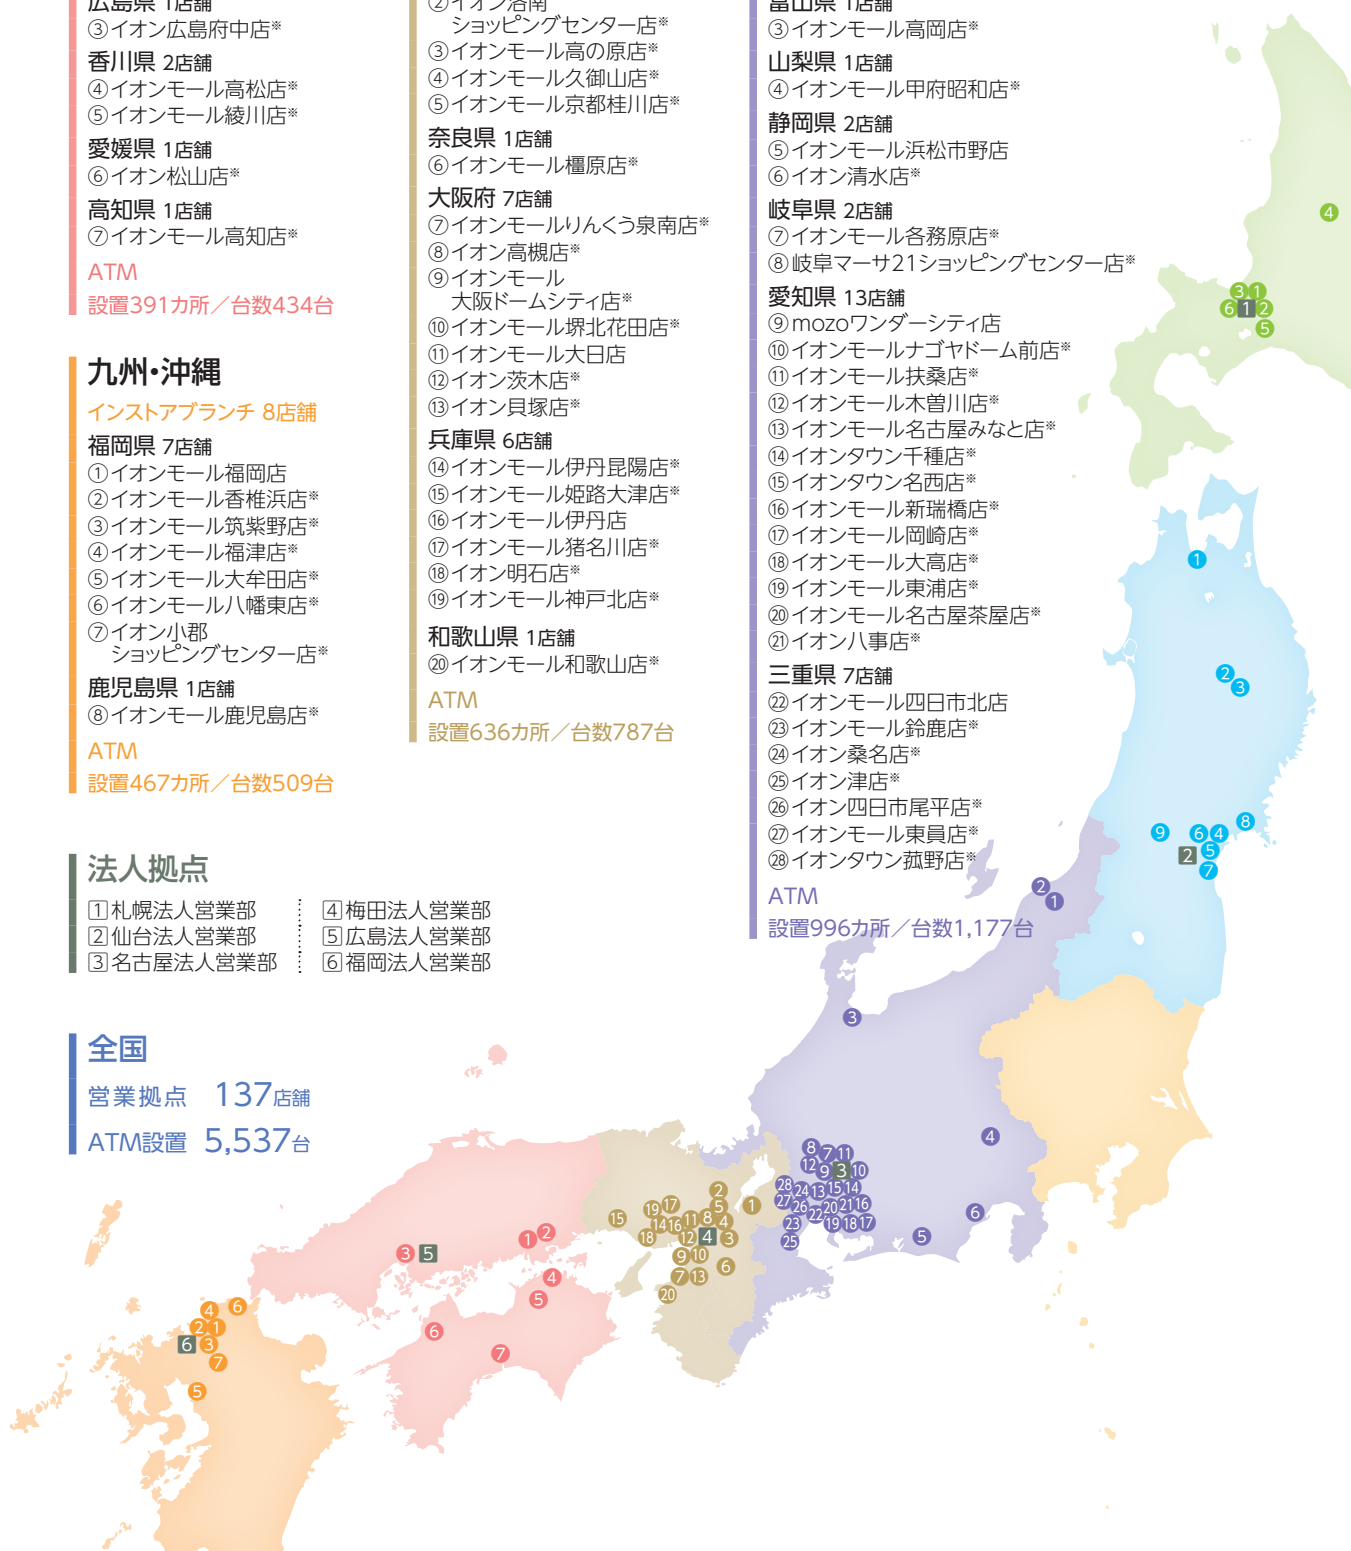

## 東海・北陸・甲信越

インストアブランチ 28店舗

新潟県 2店舗

- ① イオンモール新潟南店\*
- ② イオン新潟青山店\*

富山県 1店舗

- ③ イオンモール高岡店\*

山梨県 1店舗

- ④ イオンモール甲府昭和店\*

静岡県 2店舗

- ⑤ イオンモール浜松市野店
- ⑥ イオン清水店\*

岐阜県 2店舗

- ⑦ イオンモール各務原店\*
- ⑧ 岐阜マーサ21ショッピングセンター店\*

愛知県 13店舗

- ⑨ mozoワンダーシティ店
- ⑩ イオンモールナゴヤドーム前店\*
- ⑪ イオンモール扶桑店\*
- ⑫ イオンモール木曽川店\*
- ⑬ イオンモール名古屋みなと店\*
- ⑭ イオンタウン千種店\*
- ⑮ イオンタウン名西店\*
- ⑯ イオンモール新瑞橋店\*
- ⑰ イオンモール岡崎店\*
- ⑱ イオンモール大高店\*
- ⑲ イオンモール東浦店\*
- ⑳ イオンモール名古屋茶屋店\*
- ㉑ イオン八事店\*

## 東北

### インストアブランチ 9店舗