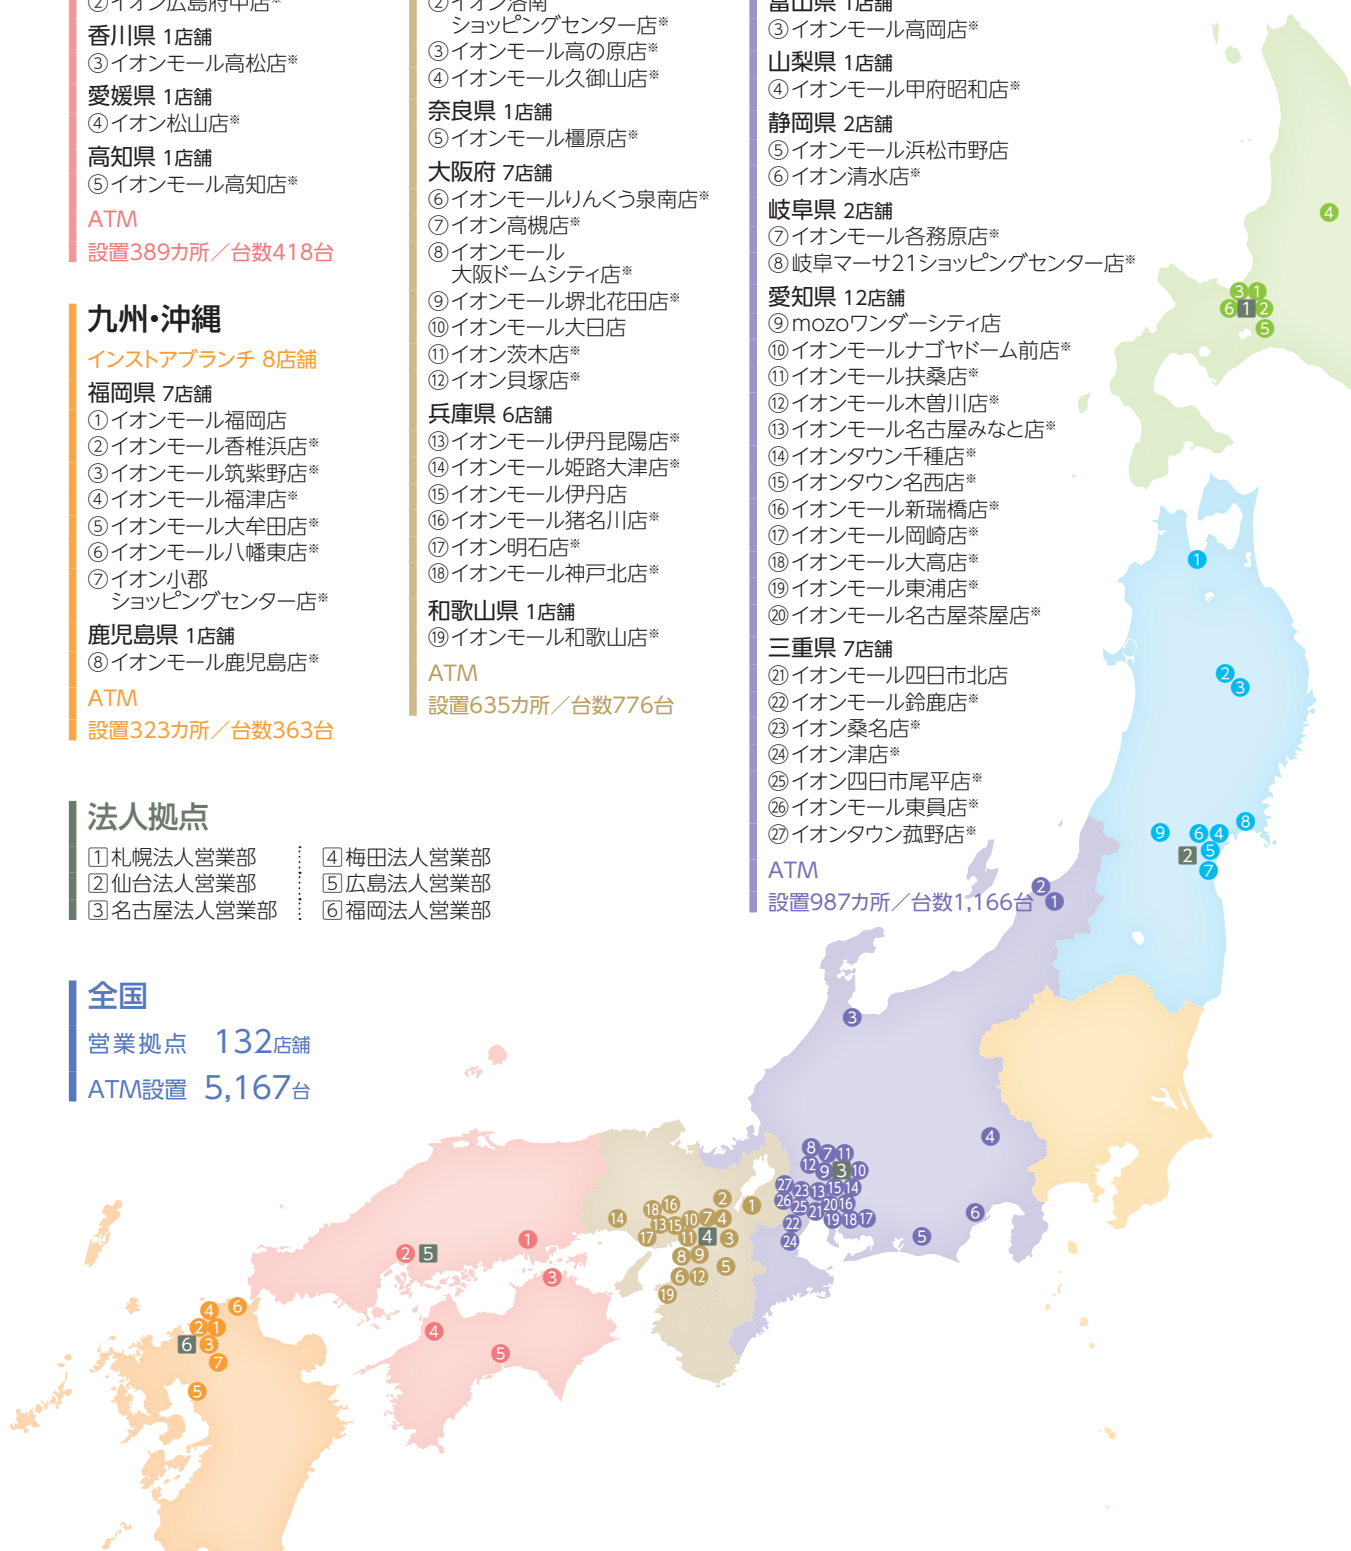

- 滋賀県 1店舗
 - ① イオンモール草津店*
- 京都府 3店舗
 - ② イオン洛南ショッピングセンター店*
 - ③ イオンモール高の原店*
 - ④ イオンモール久御山店*
- 奈良県 1店舗
 - ⑤ イオンモール橿原店*
- 大阪府 7店舗
 - ⑥ イオンモールりんくう泉南店*
 - ⑦ イオン高槻店*
 - ⑧ イオンモール大阪ドームシティ店*
 - ⑨ イオンモール堺北花田店*
 - ⑩ イオンモール大日店
 - ⑪ イオン茨木店*
 - ⑫ イオン貝塚店*
- 兵庫県 6店舗
 - ⑬ イオンモール伊丹昆陽店*
 - ⑭ イオンモール姫路大津店*
 - ⑮ イオンモール伊丹店
 - ⑯ イオンモール猪名川店*
 - ⑰ イオン明石店*
 - ⑱ イオンモール神戸北店*
- 和歌山県 1店舗
 - ⑲ イオンモール和歌山店*

ATM

設置635カ所/台数776台

東海・北陸・甲信越

インストアブランチ 27店舗

- 新潟県 2店舗
 - ① イオンモール新潟南店*
 - ② イオン新潟青山店*
- 富山県 1店舗
 - ③ イオンモール高岡店*
- 山梨県 1店舗
 - ④ イオンモール甲府昭和店*
- 静岡県 2店舗
 - ⑤ イオンモール浜松市野店
 - ⑥ イオン清水店*
- 岐阜県 2店舗
 - ⑦ イオンモール各務原店*
 - ⑧ 岐阜マーサ21ショッピングセンター店*
- 愛知県 12店舗
 - ⑨ mozoワンダーシティ店
 - ⑩ イオンモールナゴヤドーム前店*
 - ⑪ イオンモール扶桑店*
 - ⑫ イオンモール木曽川店*
 - ⑬ イオンモール名古屋みなと店*
 - ⑭ イオンタウン千種店*
 - ⑮ イオンタウン名西店*
 - ⑯ イオンモール新瑞橋店*
 - ⑰ イオンモール岡崎店*
 - ⑱ イオンモール大高店*
 - ⑲ イオンモール東浦店*
 - ⑳ イオンモール名古屋茶屋店*
- 三重県 7店舗
 - ㉑ イオンモール四日市北店
 - ㉒ イオンモール鈴鹿店*
 - ㉓ イオン桑名店*
 - ㉔ イオン津店*
 - ㉕ イオン四日市尾平店*
 - ㉖ イオンモール東員店*
 - ㉗ イオンタウン菟野店*

ATM

設置987カ所/台数1,166台

東北

インストアブランチ 9店舗

青森県 1店舗

① イオン青森店*

岩手県 2店舗

② イオンモール盛岡店*
③ イオンモール盛岡南店*