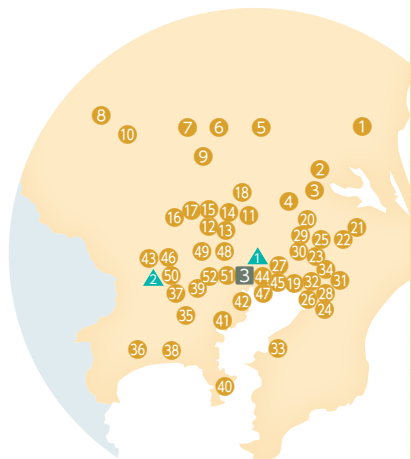

- ⑮ イオンタウン名西店*

- ⑯ イオンモール新瑞橋店*

- ⑰ イオンモール岡崎店*

- ⑱ イオンモール大高店*

- ⑲ イオンモール東浦店*

- ⑳ イオンモール名古屋茶屋店*

- ㉑ イオン八事店*

- ㉒ イオンモール常滑店

- ㉓ イオンモール熱田店

三重県 7店舗

- ㉔ イオンモール四日市北店

- ㉕ イオンモール鈴鹿店*

- ㉖ イオンモール桑名店*

- ㉗ イオン津店*

- ㉘ イオン四日市尾平店*

- ㉙ イオンモール東員店*

- ㉚ イオンタウン菟野店*

ATM

設置1,007カ所／台数1,196台

ATM

設置1,862カ所／台数2,108台

関東…52店舗

茨城県 4店舗

- ① イオンモール水戸内原店*
- ② イオンモール土浦店*
- ③ イオンモールつくば店*
- ④ イオンタウン守谷店*

栃木県 2店舗

- ⑤ イオンモール小山店
- ⑥ イオンモール佐野新都市店*

群馬県 2店舗

- ⑦ イオンモール太田店
- ⑧ イオンモール高崎店*

埼玉県 10店舗

- ⑨ イオンモール羽生店*
- ⑩ イオンタウン上里店*
- ⑪ イオンレイクタウン店
- ⑫ イオンモール北戸田店*
- ⑬ イオンモール川口前川店*
- ⑭ イオンモール浦和美園店*
- ⑮ イオンモール与野店*

- ⑯ イオン入間店*
- ⑰ イオン大井店*
- ⑱ イオンモール春日部店*