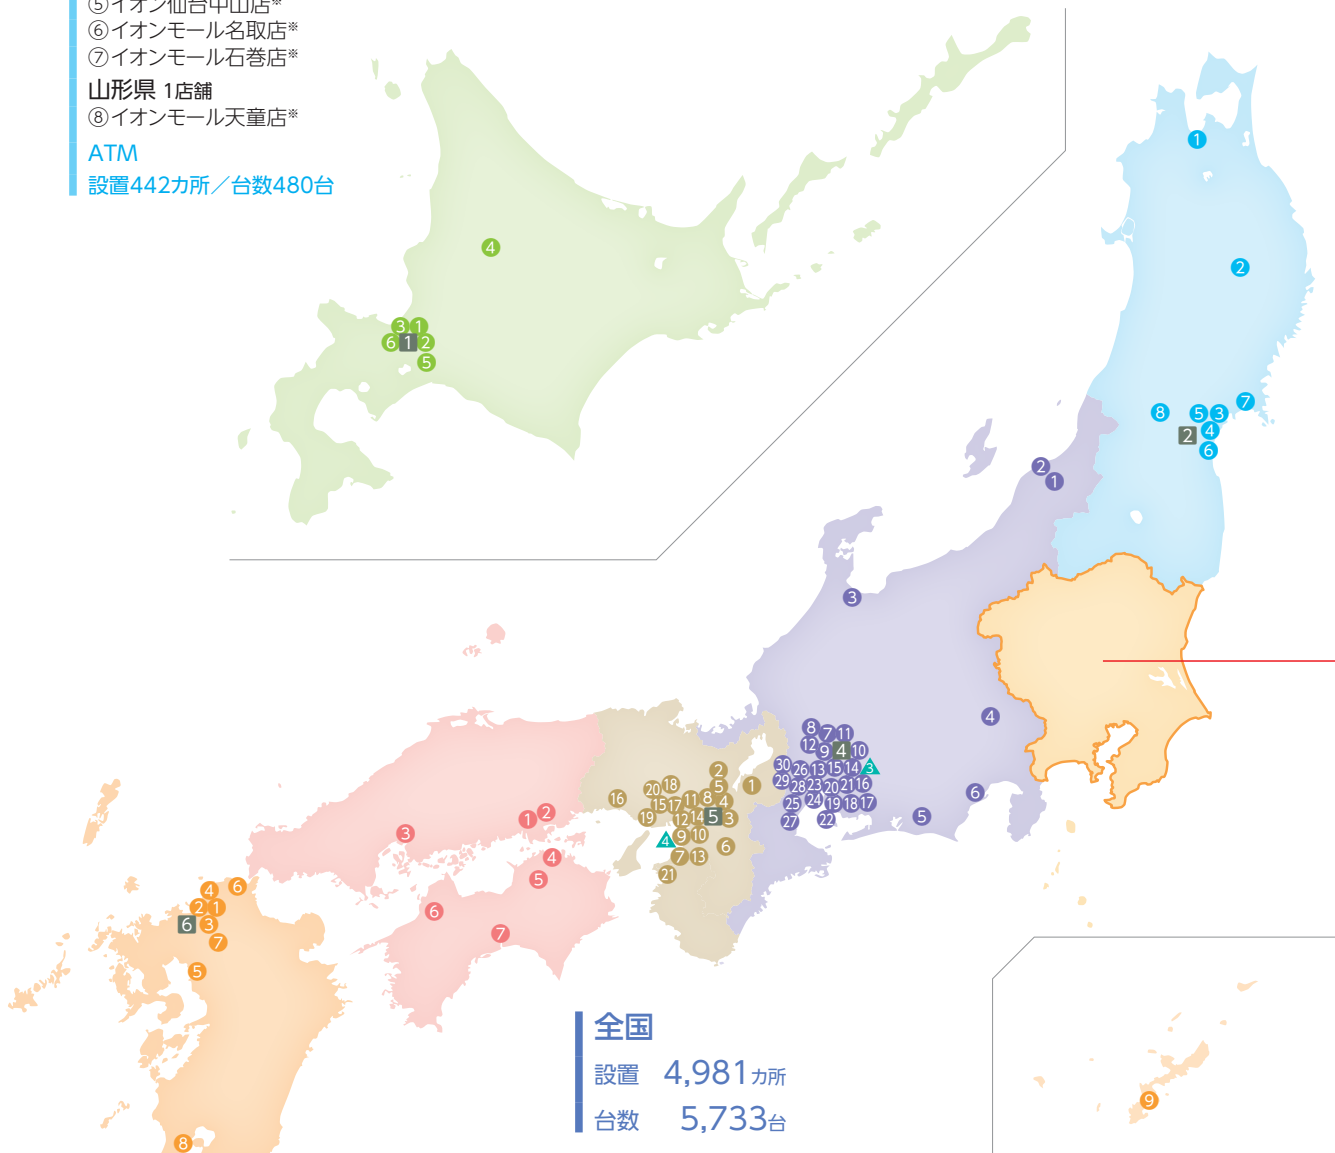

お客さまの「日々の暮らし」に役立つ商品・サービスを提供するため、 営業拠点を全国に143カ所設置。

(2016年6月30日現在)

北海道…6店舗

- ① イオンモール札幌苗穂店
- ② イオンモール札幌平岡店*
- ③ イオンモール札幌発寒店*
- ④ イオン旭川西店*
- ⑤ イオン千歳店*
- ⑥ イオン札幌桑園店*

ATM

設置149カ所／台数169台

東北…8店舗

青森県 1店舗

- ① イオン青森店*

岩手県 1店舗

- ② イオンモール盛岡南店*

宮城県 5店舗

- ③ イオンモール利府店
- ④ イオン仙台幸町店*
- ⑤ イオン仙台中山店*
- ⑥ イオンモール名取店*
- ⑦ イオンモール石巻店*

山形県 1店舗

- ⑧ イオンモール天童店*

ATM

設置442カ所／台数480台

北陸・甲信越・東海…30店舗

新潟県 2店舗

- ① イオンモール新潟南店*
- ② イオン新潟青山店*

富山県 1店舗

- ③ イオンモール高岡店*

山梨県 1店舗

- ④ イオンモール甲府昭和店*

静岡県 2店舗

- ⑤ イオンモール浜松市野店
- ⑥ イオン清水店*

岐阜県 2店舗

- ⑦ イオンモール各務原店*
- ⑧ 岐阜マース21
  ショッピングセンター店*

愛知県 15店舗

- ⑨ mozoワンダーシティ店
- ⑩ イオンモールナゴヤドーム前店*
- ⑪ イオンモール扶桑店*
- ⑫ イオンモール木曾川店*

- ⑬ イオンモール名古屋みなと店*

- ⑭ イオンタウン千種店*

- ⑮ イオンタウン名西店*

- ⑯ イオンモール新瑞橋店*

- ⑰ イオンモール岡崎店*

- ⑱ イオンモール大高店*

- ⑲ イオンモール東浦店*

- ⑳ イオンモール名古屋茶屋店*

- ㉑ イオン八事店*

- ㉒ イオンモール常滑店

- ㉓ イオンモール熱田店

三重県 7店舗

- ㉔ イオンモール四日市北店

- ㉕ イオンモール鈴鹿店*

- ㉖ イオンモール桑名店*

- ㉗ イオン津店*

- ㉘ イオン四日市尾平店*

- ㉙ イオンモール東員店*

- ㉚ イオンタウン菟野店*

ATM

設置1,007カ所／台数1,196台