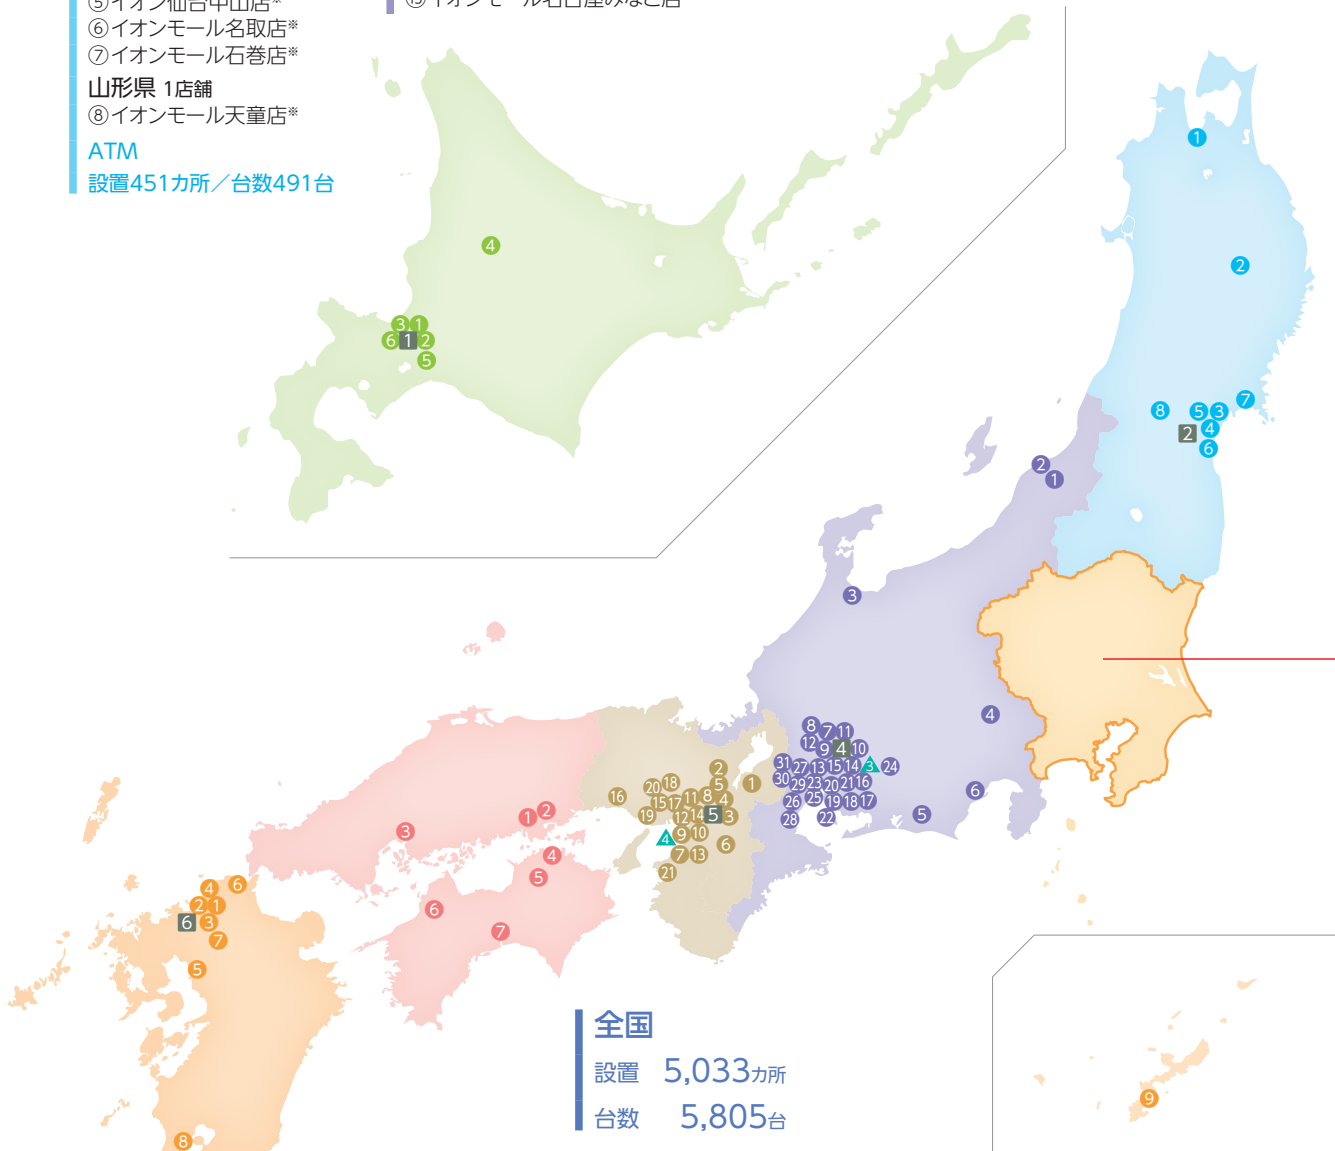

お客さまの「日々の暮らし」に役立つ商品・サービスを提供するため、 営業拠点を全国に145カ所設置。

(2016年12月31日現在)

北海道…6店舗

- ① イオンモール札幌苗穂店
- ② イオンモール札幌平岡店*
- ③ イオンモール札幌発寒店*
- ④ イオン旭川西店*
- ⑤ イオン千歳店*
- ⑥ イオン札幌桑園店*

ATM

設置153カ所／台数173台

東北…8店舗

青森県 1店舗

- ① イオン青森店*

岩手県 1店舗

- ② イオンモール盛岡南店*

宮城県 5店舗

- ③ イオンモール利府店
- ④ イオン仙台幸町店*
- ⑤ イオン仙台中山店*
- ⑥ イオンモール名取店*
- ⑦ イオンモール石巻店*

山形県 1店舗

- ⑧ イオンモール天童店*

ATM

設置451カ所／台数491台

北陸・甲信越・東海…31店舗

新潟県 2店舗

- ① イオンモール新潟南店*
- ② イオン新潟青山店*

富山県 1店舗

- ③ イオンモール高岡店*

山梨県 1店舗

- ④ イオンモール甲府昭和店*

静岡県 2店舗

- ⑤ イオンモール浜松市野店
- ⑥ イオン清水店*

岐阜県 2店舗

- ⑦ イオンモール各務原店*
- ⑧ 岐阜マース21
  ショッピングセンター店*

愛知県 16店舗

- ⑨ mozoワンダーシティ店
- ⑩ イオンモールナゴヤドーム前店*
- ⑪ イオンモール扶桑店*
- ⑫ イオンモール木曾川店*
- ⑬ イオンモール名古屋みなと店*

- ⑭ イオンタウン千種店*
- ⑮ イオンタウン名西店*

- ⑯ イオンモール新瑞橋店*
- ⑰ イオンモール岡崎店*

- ⑱ イオンモール大高店*
- ⑲ イオンモール東浦店*

- ⑳ イオンモール名古屋茶屋店*
- ㉑ イオン八事店*

- ㉒ イオンモール常滑店
- ㉓ イオンモール熱田店

- ㉔ イオンモール長久手店

三重県 7店舗

- ㉕ イオンモール四日市北店
- ㉖ イオンモール鈴鹿店*
- ㉗ イオンモール桑名店*
- ㉘ イオン津店*
- ㉙ イオン四日市尾平店*
- ㉚ イオンモール東員店*
- ㉛ イオンタウン菟野店*

ATM

設置1,024カ所／台数1,219台