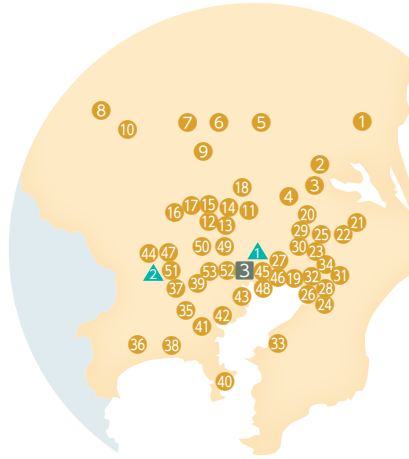

静岡県 2店舗

- ⑤ イオンモール浜松市野店
- ⑥ イオン清水店*

岐阜県 2店舗

- ⑦ イオンモール各務原店*
- ⑧ 岐阜マース21
ショッピングセンター店*

愛知県 16店舗

- ⑨ mozoワンダーシティ店
- ⑩ イオンモールナゴヤドーム前店*
- ⑪ イオンモール扶桑店*
- ⑫ イオンモール木曾川店*
- ⑬ イオンモール名古屋みなと店*

- ⑭ イオンタウン千種店*
- ⑮ イオンタウン名西店*

- ⑯ イオンモール新瑞橋店*
- ⑰ イオンモール岡崎店*

- ⑱ イオンモール大高店*
- ⑲ イオンモール東浦店*

- ⑳ イオンモール名古屋茶屋店*
- ㉑ イオン八事店*

- ㉒ イオンモール常滑店
- ㉓ イオンモール熱田店

- ㉔ イオンモール長久手店

三重県 7店舗

- ㉕ イオンモール四日市北店
- ㉖ イオンモール鈴鹿店*
- ㉗ イオンモール桑名店*
- ㉘ イオン津店*
- ㉙ イオン四日市尾平店*
- ㉚ イオンモール東員店*
- ㉛ イオンタウン菟野店*

ATM

設置1,024カ所／台数1,219台

ATM

設置1,887カ所／台数2,139台

関東…53店舗

茨城県 4店舗

- ① イオンモール水戸内原店*
- ② イオンモール土浦店*
- ③ イオンモールつくば店*
- ④ イオンタウン守谷店*

栃木県 2店舗

- ⑤ イオンモール小山店
- ⑥ イオンモール佐野新都市店*

群馬県 2店舗

- ⑦ イオンモール太田店
- ⑧ イオンモール高崎店*

埼玉県 10店舗

- ⑨ イオンモール羽生店*
- ⑩ イオンタウン上里店*
- ⑪ イオンレイクタウン店
- ⑫ イオンモール北戸田店*
- ⑬ イオンモール川口前川店*
- ⑭ イオンモール浦和美園店*
- ⑮ イオンモール与野店*

- ⑯ イオン入間店*
- ⑰ イオン大井店*
- ⑱ イオンモール春日部店*