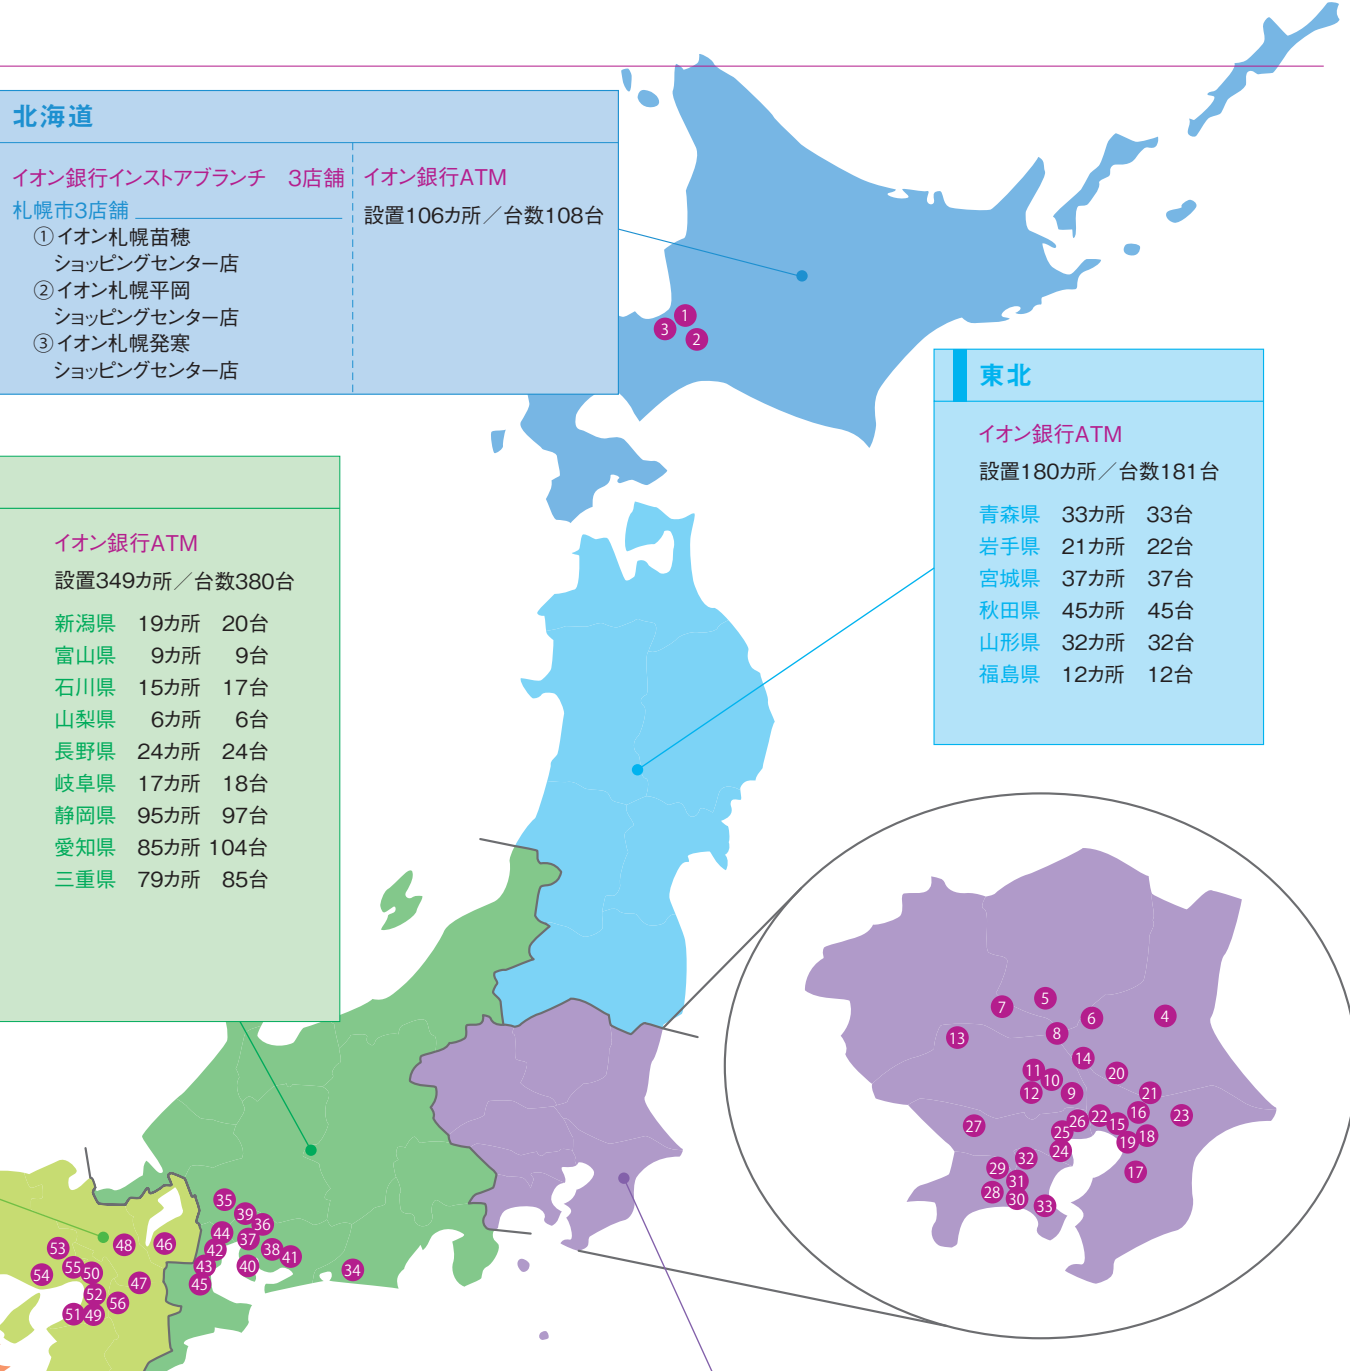

中国	
イオン銀行ATM	
設置98カ所／台数98台	
鳥取県 4カ所 4台	
島根県 8カ所 8台	
岡山県 16カ所 16台	
広島県 31カ所 31台	
山口県 39カ所 39台	

九州	
イオン銀行インストアブランチ 3店舗	イオン銀行ATM
福岡県3店舗	設置203カ所／台数205台
⑦⑪ イオンモール福岡ルクル店	福岡県 57カ所 59台
⑦⑫ イオン香椎浜ショッピングセンター店	佐賀県 19カ所 19台
⑦⑬ イオンモール筑紫野店	長崎県 18カ所 18台
	熊本県 27カ所 27台
	大分県 20カ所 20台
	宮崎県 21カ所 21台
	鹿児島県 13カ所 13台
	沖縄県 28カ所 28台

四国	
イオン銀行ATM	
設置22カ所／台数23台	
香川県 11カ所 12台	
愛媛県 6カ所 6台	
徳島県 3カ所 3台	
高知県 2カ所 2台	

北海道

イオン銀行インストアブランチ 3店舗

札幌市3店舗

- ①イオン札幌苗穂ショッピングセンター店
- ②イオン札幌平岡ショッピングセンター店
- ③イオン札幌発寒ショッピングセンター店

イオン銀行ATM

設置106カ所／台数108台

イオン銀行ATM

設置349カ所／台数380台

- 新潟県 19カ所 20台
- 富山県 9カ所 9台
- 石川県 15カ所 17台
- 山梨県 6カ所 6台
- 長野県 24カ所 24台
- 岐阜県 17カ所 18台
- 静岡県 95カ所 97台
- 愛知県 85カ所 104台
- 三重県 79カ所 85台

東北

イオン銀行ATM

設置180カ所／台数181台

- 青森県 33カ所 33台
- 岩手県 21カ所 22台
- 宮城県 37カ所 37台
- 秋田県 45カ所 45台
- 山形県 32カ所 32台
- 福島県 12カ所 12台