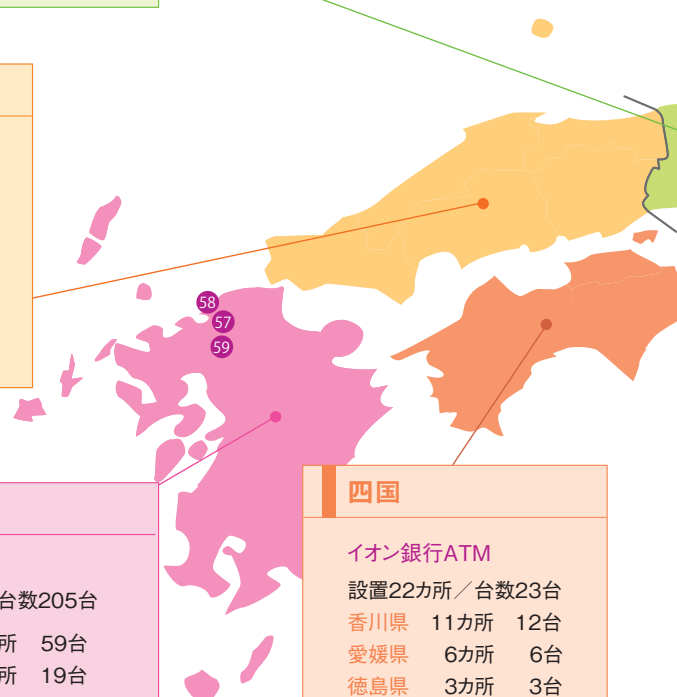

中国	
イオン銀行ATM	
設置98カ所／台数98台	
鳥取県 4カ所 4台	
島根県 8カ所 8台	
岡山県 16カ所 16台	
広島県 31カ所 31台	
山口県 39カ所 39台	

九州	
イオン銀行インストアブランチ 3店舗	イオン銀行ATM
福岡県3店舗	設置203カ所／台数205台
⑦⑪ イオンモール福岡ルクル店	福岡県 57カ所 59台
⑦⑫ イオン香椎浜ショッピングセンター店	佐賀県 19カ所 19台
⑦⑬ イオンモール筑紫野店	長崎県 18カ所 18台
	熊本県 27カ所 27台
	大分県 20カ所 20台
	宮崎県 21カ所 21台
	鹿児島県 13カ所 13台
	沖縄県 28カ所 28台

四国	
イオン銀行ATM	
設置22カ所／台数23台	
香川県 11カ所 12台	
愛媛県 6カ所 6台	
徳島県 3カ所 3台	
高知県 2カ所 2台