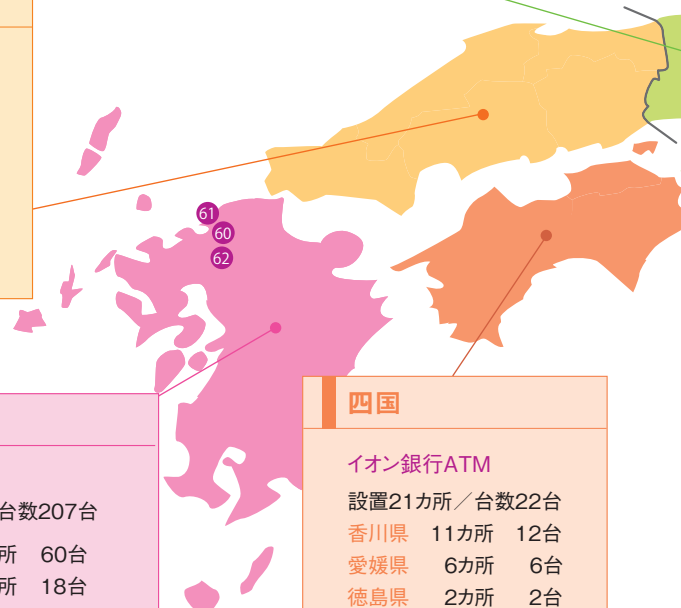

中国	
イオン銀行ATM	
設置98カ所／台数99台	
鳥取県 4カ所 4台	
島根県 7カ所 7台	
岡山県 16カ所 16台	
広島県 32カ所 33台	
山口県 39カ所 39台	

九州	
イオン銀行インストアブランチ 3店舗	イオン銀行ATM
福岡県3店舗	設置205カ所／台数207台
⑥⑩ イオンモール福岡ルクル店	福岡県 58カ所 60台
⑥⑪ イオン香椎浜ショッピングセンター店	佐賀県 18カ所 18台
⑥⑫ イオンモール筑紫野店	長崎県 19カ所 19台
	熊本県 28カ所 28台
	大分県 20カ所 20台
	宮崎県 22カ所 22台
	鹿児島県 13カ所 13台
	沖縄県 27カ所 27台

四国	
イオン銀行ATM	
設置21カ所／台数22台	
香川県 11カ所 12台	
愛媛県 6カ所 6台	
徳島県 2カ所 2台	
高知県 2カ所 2台